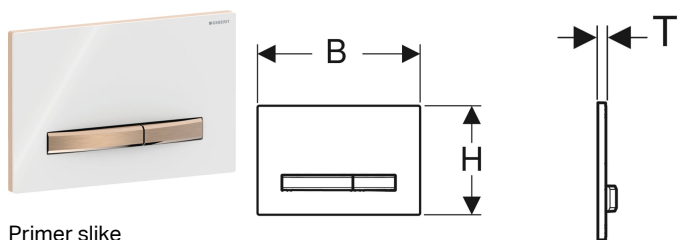

Geberit Sigma50 tipka za aktiviranje za dvokoličinsko ispiranje, crvenozlatna boja metala

Primer slike

Namene

- Za aktiviranje ispiranja kod Sigma ugradnih vodokotlića

Prednosti

- Čeono aktiviranje

Obim isporuke

- Montažni okvir
- 2 vijka za okvir tipke

- Tipke za aktiviranje i pričvrstna ploča sa slojem easy-to-clean
- Zvučno izolovane poluge za aktiviranje, brzo podesive bez alata

Tehnički podaci

Sila aktiviranja (N) maks. | 20 N

- 2 poluge za aktiviranje ispiranja

Br. art.	Boja / površina	Materijal proizvoda	B	H	T
115.670.00.2	Osnovna ploča i tasteri: crvena pozlaćena Pokrivna ploča: specifično za kupca	cink liven pod pritiskom	24.6 cm	16.4 cm	1 cm
115.670.11.2	Osnovna ploča i tasteri: crvena pozlaćena Pokrivna ploča: bela	cink liven pod pritiskom / plastika	24.6 cm	16.4 cm	1.3 cm
115.670.DW.2	Osnovna ploča i tasteri: crvena pozlaćena Pokrivna ploča: crna	cink liven pod pritiskom / plastika	24.6 cm	16.4 cm	1.3 cm
115.670.JM.2	Osnovna ploča i tasteri: crvena pozlaćena Pokrivna ploča: mustang škrljajac	cink liven pod pritiskom / škrljajac (prirodni proizvod)	24.6 cm	16.4 cm	1.4 cm
115.670.JV.2	Osnovna ploča i tasteri: crvena pozlaćena Pokrivna ploča: optika betona	cink liven pod pritiskom / keramika	24.6 cm	16.4 cm	1.4 cm
115.670.JX.2	Osnovna ploča i tasteri: crvena pozlaćena Pokrivna ploča: orahovina američka	cink liven pod pritiskom / drvo (prirodni proizvod)	24.6 cm	16.4 cm	1.4 cm
115.670.QB.2	Osnovna ploča i tasteri: crvena pozlaćena Pokrivna ploča: crvena pozlaćena, brušena, sa slojem easy-to-clean	cink liven pod pritiskom / mesing	24.6 cm	16.4 cm	1.2 cm