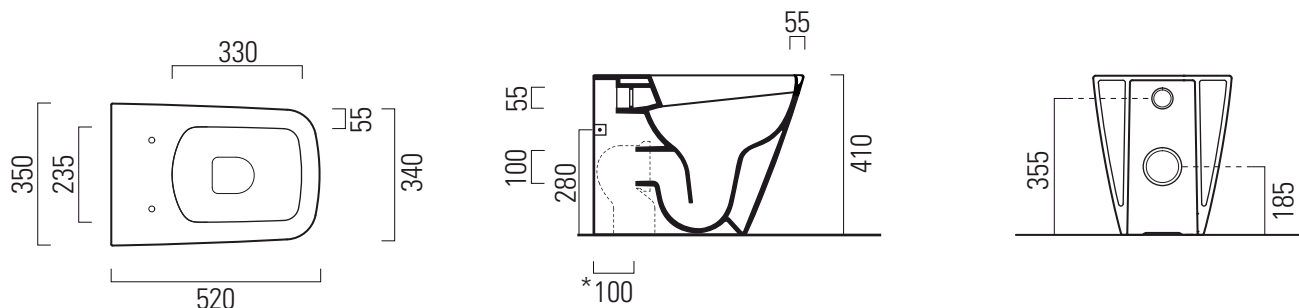

Nubes

52x35 swirlflush

Wc
52x35 cm
23,5 kg

WC predisposto per scarico a parete oppure a pavimento tramite curva tecnica, con sistema di scarico **Swirlflush®**

swirlflush+
extraglaze antibacterial

quickrelease

softclose

Back to wall Wc with wall or floor (through a pipe fitting) outlet with **Swirlflush®** system.

| Colori - Colours | Codici - Codes | Fori - Tapholes |
|--------------------------------|----------------|-----------------|
| ○ Bianco lucido - White glossy | 961011 | |
| ◐ Bianco opaco - Matt white | 961009 | |
| ● Ardesia | 961026 | |

| Raccordi di scarico - Flushing connections | Codici - Codes | Interasse - Distance |
|--|----------------|----------------------|
| | MCURVA | * 100 |
| | MCURVA90 | * 60 |

Testato con i seguenti dispositivi di scarico | Tested with the following flushing mechanisms
 GEBERIT art. 109.770.00.1 h1060mm - OLI 74 plus h1050mm - VALSIR Winner S h140mm - VALSIR Tropea S h1060mm - VALSIR Cubik S h1060mm
 VIEGA art. 771 904 h1000mm - VIEGA art. 771 904 h920mm - TECE BOX art. 9041012 h1060mm - GEBERIT art. 109.790.00.1 h1045mm GROHE art. 38863 h1045
 TECE Box Octa h1075 art. 9370500